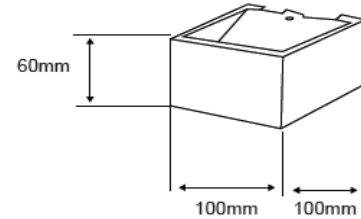

FICHA TÉCNICA

LUMINARIO DE INTERIOR

Tecno Lite
LA LUZ ES TUYA

TLLED-401/5.5W/30B

*Ver instructivo de instalación

CARACTERÍSTICAS

Modelo (s)	TLLED-401/5.5W/30B
Nombre (s)	Fuyu
Aplicación	Pared LED
Material de la carcasa	0
Terminado	Blanco
Pantalla	Blanca
Base (portalámpara)	0
Tipo de Lámpara	Integrado LED