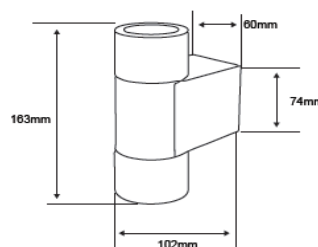

FICHA TÉCNICA

LUMINARIO DE INTERIOR

Tecno Lite
LA LUZ ES TUYA

TLLED-503/7W/S

*Ver instructivo de instalación

CARACTERÍSTICAS

Modelo (s)	TLLED-503/7W/S
Nombre (s)	Fuzhou
Aplicación	Pared LED
Material de la carcasa	0
Terminado	Satinado/Cristal opalino
Pantalla	Cristal
Base (portalámpara)	0
Tipo de Lámpara	Integrado LED