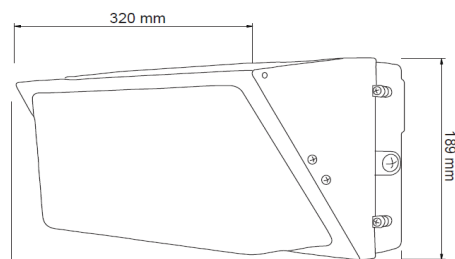

FICHA TÉCNICA

LUMINARIO DE EXTERIOR

Tecno Lite
LA LUZ ES TUYA

WPM-175/CE

*Ver instructivo de instalación

CARACTERÍSTICAS

Modelo (s)	WPM-175/CE
Nombre (s)	Albacete
Aplicación	Muro HID
Material de la carcasa	Aluminio
Terminado	Café
Pantalla	Cristal
Indice de Protección [IP]	55
Base (portalámpara)	Base Media
Tipo de Lámpara	Aditivos Metálicos

PARAMETROS ELÉCTRICOS

Tensión Nominal [V~]	127/220/240 V ~
Consumo de potencia [W]	175 W
Frecuencia Nominal [Hz]	60 Hz
Consumo de Corriente [A]	0.79 - 1.37 A
Factor de Potencia [f.p.]	NA
Flujo luminoso [lm]	10 200 lm
Temperatura de color [K]	4 000 K
Color de Luz	Blanco Frio
Angulo de Apertura [°]	NA
IRC	80
Temperatura de Operación	0 - 40 °C