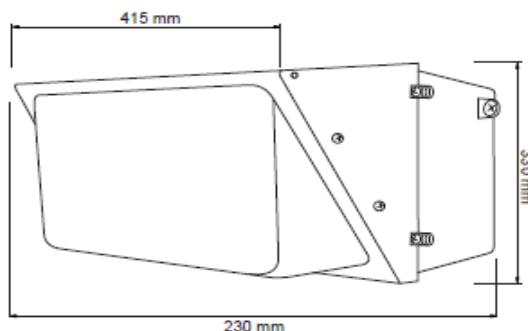

FICHA TÉCNICA

LUMINARIO DE EXTERIOR

Tecno Lite®
LA LUZ ES TUYA

WPM-400/SE

CARACTERÍSTICAS

Modelo (s)	WPM-400/SE
Nombre (s)	Albacete I
Aplicación	Muro HID
Material de la carcasa	Aluminio
Terminado	Café
Pantalla	Cristal
Índice de Protección [IP]	55
Base (portalámpara)	E40