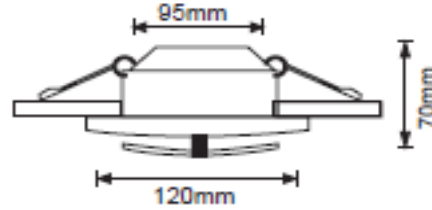

LUMINARIO DE INTERIOR

Tecno Lite
LA LUZ ES TUYA

YD-112/B

*Ver instructivo de instalación

CARACTERISTICAS

Modelo (s)	YD-112/B
Nombre (s)	Agira
Aplicación	Downlight Acento fijo sin lámpara
Material de la carcaza	Lamina de acero
Terminado	Cristal Perlado
Pantalla	Cristal Perlado
Base (portalámpara)	GX5.3