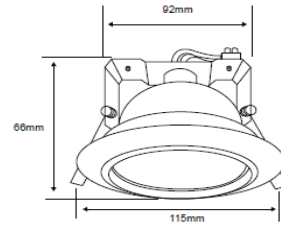

FICHA TÉCNICA

LUMINARIO DE INTERIOR

Tecno Lite
LA LUZ ES TUYA

YD-120/S

*Ver instructivo de instalación

CARACTERÍSTICAS

Modelo (s)	YD-120/S
Nombre (s)	Alatri
Aplicación	Downlight Acento fijo sin lámpara
Material de la carcasa	0
Terminado	Satinado
Pantalla	0
Base (portalámpara)	GY6.35
Tipo de Lámpara	No Incluye Lámpara