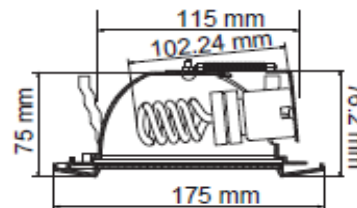

FICHA TÉCNICA

LUMINARIO DE INTERIOR

Tecno Lite
LA LUZ ES TUYA

YD-1300/B

*Ver instructivo de instalación

CARACTERÍSTICAS

Modelo (s)	YD-1300/B
Nombre (s)	Nikea
Aplicación	DownLight Empotrado
Material de la carcaza	0
Terminado	Blanco
Pantalla	0
Base (portalámpara)	Base Media
Tipo de Lámpara	Fluorescente

PARAMETROS ELÉCTRICOS

Tensión Nominal [V~]	100-127 V ~
Consumo de potencia [W]	13 W
Frecuencia Nominal [Hz]	60 Hz
Consumo de Corriente [A]	0.13 - 0.10 A
Factor de Potencia [f.p.]	0
Flujo luminoso [lm]	250 lm
Temperatura de color [K]	4 100 K
Color de Luz	0
Angulo de Apertura [°]	NA
IRC	80
Temperatura de Operación	0