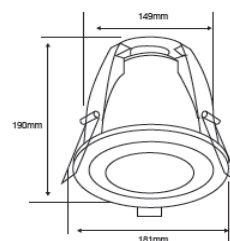

FICHA TÉCNICA

LUMINARIO DE INTERIOR

Tecno Lite
LA LUZ ES TUYA

YD-1400/B

*Ver instructivo de instalación

CARACTERÍSTICAS

Modelo (s)	YD-1400/B
Nombre (s)	Neria
Aplicación	DownLight Empotrado
Material de la carcaza	0
Terminado	Blanco
Pantalla	0
Base (portalámpara)	Base Media
Tipo de Lámpara	No Incluye Lámpara