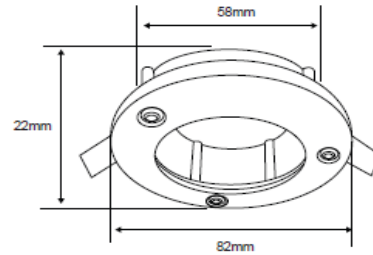

FICHA TÉCNICA

LUMINARIO DE INTERIOR

Tecno Lite
LA LUZ ES TUYA

YD-204/S

*Ver instructivo de instalación

CARACTERÍSTICAS

Modelo (s)	YD-204/S
Nombre (s)	Angera
Aplicación	Downlight Acento fijo sin lámpara
Material de la carcasa	0
Terminado	Satinado
Pantalla	0
Base (portalámpara)	GX5.3
Tipo de Lámpara	No Incluye Lámpara