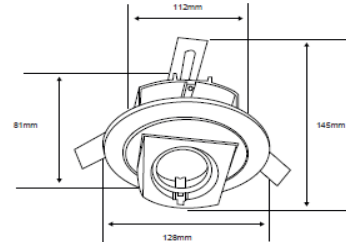

FICHA TÉCNICA

LUMINARIO DE INTERIOR

Tecno Lite
LA LUZ ES TUYA

YD-287/B

*Ver instructivo de instalación

CARACTERÍSTICAS

Modelo (s)	YD-287/B
Nombre (s)	Amelia
Aplicación	Downlight Acento dirigible sin lámpara
Material de la carcasa	0
Terminado	Blanco
Pantalla	0
Base (portalámpara)	GX5.3
Tipo de Lámpara	No Incluye Lámpara