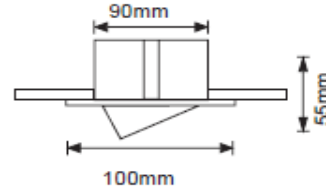

FICHA TÉCNICA

LUMINARIO DE INTERIOR

Tecno Lite
LA LUZ ES TUYA

YD-339/B

*Ver instructivo de instalación

CARACTERÍSTICAS

Modelo (s)	YD-339/B
Nombre (s)	Anzio
Aplicación	Downlight Acento dirigible sin lámpara
Material de la carcasa	0
Terminado	Blanco
Pantalla	0
Base (portalámpara)	GX5.3
Tipo de Lámpara	No Incluye Lámpara