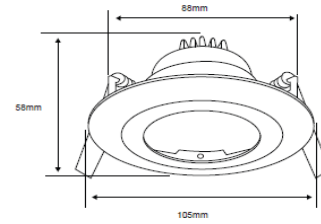

FICHA TÉCNICA

LUMINARIO DE INTERIOR

Tecno Lite
LA LUZ ES TUYA

YD-341/N

*Ver instructivo de instalación

CARACTERÍSTICAS

Modelo (s)	YD-341/N
Nombre (s)	Aprica
Aplicación	Downlight Acento dirigible sin lámpara
Material de la carcasa	0
Terminado	Negro
Pantalla	0
Base (portalámpara)	GX5.3
Tipo de Lámpara	No Incluye Lámpara