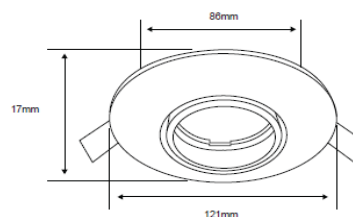

FICHA TÉCNICA

LUMINARIO DE INTERIOR

Tecno Lite
LA LUZ ES TUYA

YD-360/N

*Ver instructivo de instalación

CARACTERÍSTICAS

Modelo (s)	YD-360/N
Nombre (s)	Acerra
Aplicación	Downlight Acento dirigible sin lámpara
Material de la carcasa	0
Terminado	Negro
Pantalla	0
Base (portalámpara)	GX5.3
Tipo de Lámpara	No Incluye Lámpara

PARAMETROS ELÉCTRICOS

Tensión Nominal [V~]	100-240 V ~ / 12 V ~
Consumo de potencia [W]	50 W
Frecuencia Nominal [Hz]	50/60 Hz
Consumo de Corriente [A]	0.50 - 0.21 A
Factor de Potencia [f.p.]	0
Flujo luminoso [lm]	0
Temperatura de color [K]	0
Color de Luz	0
Angulo de Apertura [°]	0
IRC	0
Temperatura de Operación	0 - 40 °C

BENEFICIOS:

Horas de vida [h]	0
Atenuable	0
Garantía	1 AÑO
Certificación	NOM-064

Lada sin costo 01 800 777 LITE

www.tecnolite.com.mx

Iluminación Especializada de Occidente S.A. de C.V.

Av. Dr. Angel Leañó No.401, Nave 2 Interior B, Fracc. Los Robles C.P. 45134 Zapopan Jal. México