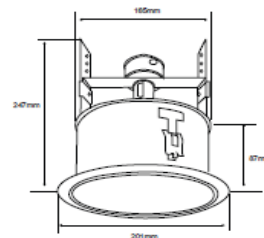

FICHA TÉCNICA

LUMINARIO DE INTERIOR

Tecno Lite
LA LUZ ES TUYA

YD-380/B

*Ver instructivo de instalación

CARACTERÍSTICAS

Modelo (s)	YD-380/B
Nombre (s)	Aragona
Aplicación	Downlight Acento Fijo sin lámpara
Material de la carcasa	0
Terminado	Blanco
Pantalla	0
Indice de Protección [IP]	0
Base (portalámpara)	Base Media
Tipo de Lámpara	No Incluye Lámpara