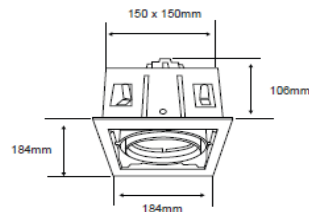

FICHA TÉCNICA

LUMINARIO DE INTERIOR

Tecno Lite
LA LUZ ES TUYA

YD-500-1/B

*Ver instructivo de instalación

CARACTERÍSTICAS

Modelo (s)	YD-500-1/B
Nombre (s)	Arco I
Aplicación	Downlight comercial sin lámpara
Material de la carcasa	0
Terminado	Blanco
Pantalla	0
Base (portalámpara)	G53
Tipo de Lámpara	No Incluye Lámpara