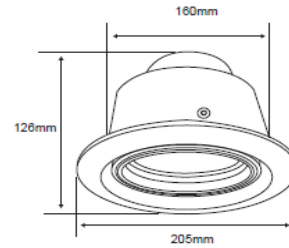

FICHA TÉCNICA

LUMINARIO DE INTERIOR

Tecno Lite
LA LUZ ES TUYA

YD-510/B

*Ver instructivo de instalación

CARACTERÍSTICAS

Modelo (s)	YD-510/B
Nombre (s)	Arese
Aplicación	Downlight comercial sin lámpara
Material de la carcaza	Lamina de acero
Terminado	Blanco
Pantalla	NA
Base (portalámpara)	G53