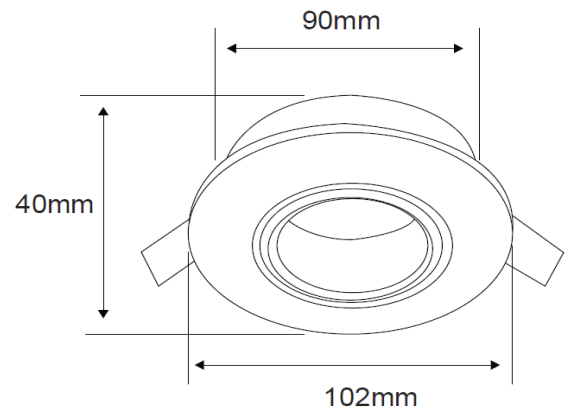

YD-515/B

ASTI

CARACTERÍSTICAS

Modelo (s):	YD-515/B
Nombre (s):	ASTI
Aplicación:	Downlight Acento dirigido sin lámpara
Material de la carcasa:	Aleación de Zinc
Terminado:	Blanco
Pantalla:	NA
Índice de Protección [IP]:	NA
Base (portalámpara):	GX5.3

PARAMETROS ELÉCTRICOS

Tensión Nominal [V~]:	100-240 V ~ / 12 V ~
Consumo de potencia [W]:	50 W
Frecuencia Nominal [Hz]:	50/60 Hz
Consumo de Corriente [A]:	0.50 - 0.21 A
Temperatura de Operación:	0 - 40 °C

BENEFICIOS

Garantía:	1 AÑO
Certificación:	NOM-064

OBSERVACIONES:

Lámpara sugerida halógeno de 50 W

Lada sin costo 01 800 777 LITE

1 AÑO DE GARANTÍA

Iluminación Especializada de Occidente S.A. de C.V.

Av. Dr. Ángel Leño No.401, Nave 2 Interior B, Fracc. Los Robles C.P. 45134 Zapopan Jal. México