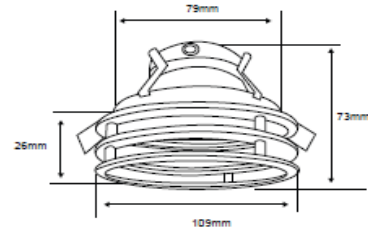

FICHA TÉCNICA

LUMINARIO DE INTERIOR

Tecno Lite
LA LUZ ES TUYA

YD-520/S

*Ver instructivo de instalación

CARACTERÍSTICAS

Modelo (s)	YD-520/S
Nombre (s)	Amonte
Aplicación	Downlight Acento Fijo sin lámpara
Material de la carcasa	0
Terminado	Satinado
Pantalla	0
Base (portalámpara)	GX5.3
Tipo de Lámpara	No Incluye Lámpara

PARAMETROS ELÉCTRICOS

Tensión Nominal [V~]	100-240 V ~ / 12 V ~
Consumo de potencia [W]	50 W
Frecuencia Nominal [Hz]	50/60 Hz
Consumo de Corriente [A]	0.50 - 0.21 A
Factor de Potencia [f.p.]	0
Flujo luminoso [lm]	0
Temperatura de color [K]	0
Color de Luz	0
Angulo de Apertura [°]	0
IRC	0
Temperatura de Operación	0 - 40 °C

BENEFICIOS:

Horas de vida [h]	0
Atenuable	0
Garantía	1 AÑO
Certificación	NOM-064

Lada sin costo 01 800 777 LITE

www.tecnolite.com.mx

Iluminación Especializada de Occidente S.A. de C.V.

Av. Dr. Angel Leño No.401, Nave 2 Interior B, Fracc. Los Robles C.P. 45134 Zapopan Jal. México