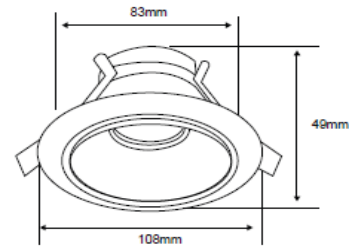

FICHA TÉCNICA

LUMINARIO DE INTERIOR

Tecno Lite
LA LUZ ES TUYA

YD-525/S

*Ver instructivo de instalación

CARACTERÍSTICAS

Modelo (s)	YD-525/S
Nombre (s)	Augusta
Aplicación	Downlight Acento Fijo sin lámpara
Material de la carcasa	0
Terminado	Satinado
Pantalla	0
Base (portalámpara)	GX5.3
Tipo de Lámpara	No Incluye Lámpara