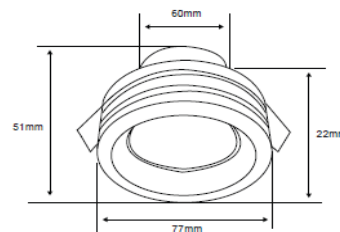

FICHA TÉCNICA

LUMINARIO DE INTERIOR

Tecno Lite
LA LUZ ES TUYA

YD-600/AL

*Ver instructivo de instalación

CARACTERÍSTICAS

Modelo (s)	YD-600/AL
Nombre (s)	Badesi
Aplicación	Downlight Acento Fijo sin lámpara
Material de la carcaza	0
Terminado	Aluminio
Pantalla	0
Base (portalámpara)	GX5.3
Tipo de Lámpara	No Incluye Lámpara