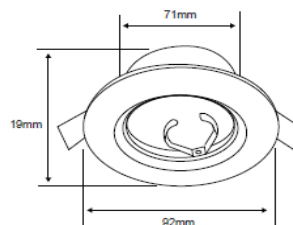

FICHA TÉCNICA

LUMINARIO DE INTERIOR

Tecno Lite
LA LUZ ES TUYA

YD-615/AL

*Ver instructivo de instalación

CARACTERÍSTICAS

Modelo (s)	YD-615/AL
Nombre (s)	Balme
Aplicación	Downlight Acento Fijo sin lámpara
Material de la carcasa	0
Terminado	Aluminio
Pantalla	0
Base (portalámpara)	GX5.3
Tipo de Lámpara	No Incluye Lámpara