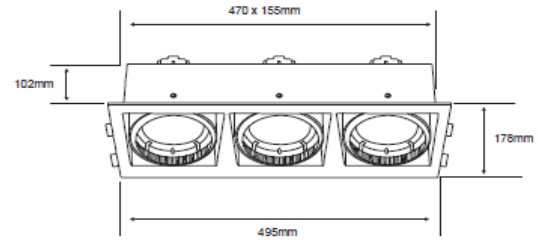

LUMINARIO DE INTERIOR

Tecno Lite
LA LUZ ES TUYA

YD-700-3/N

*Ver instructivo de instalación

CARACTERISTICAS

Modelo (s)	YD-700-3/N
Nombre (s)	Nanchong II
Aplicación	Downlight comercial sin lámpara
Material de la carcasa	Aluminio
Terminado	Negro
Pantalla	NA
Base (portalámpara)	G53 x 3

PARAMETROS ELÉCTRICOS

Tensión Nominal [V~]	100-240 V ~ / 12 V ~
Consumo de potencia [W]	150 W
Frecuencia Nominal [Hz]	50/60 Hz
Consumo de Corriente [A]	1.50 - 0.63 A
Temperatura de Operación	0 - 40 °C

BENEFICIOS:

Garantía	1 AÑO
Certificación	NOM-064

NOTA:

Lámpara Sugerida   Lámpara sugerida halógeno 50 W X 3

Lada sin costo 01 800 777 LITE

www.tecnolite.com.mx

Iluminación Especializada de Occidente S.A. de C.V.

Av. Dr. Angel Leño No.401, Nave 2 Interior B, Fracc. Los Robles C.P. 45134 Zapopan Jal. México