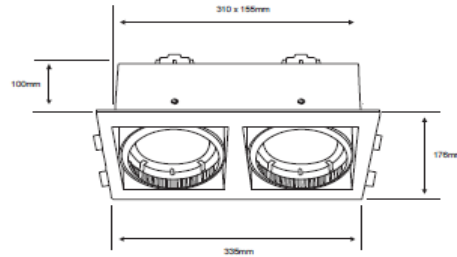

LUMINARIO DE INTERIOR

Tecno Lite
LA LUZ ES TUYA

YD-701-2/N

*Ver instructivo de instalación

CARACTERISTICAS

Modelo (s)	YD-701-2/N
Nombre (s)	Nanchong III
Aplicación	Downlight comercial sin lámpara
Material de la carcasa	Aluminio
Terminado	Negro
Pantalla	NA
Base (portalámpara)	G53 x 2