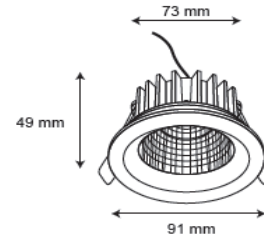

FICHA TÉCNICA

LUMINARIO DE INTERIOR

Tecno Lite
LA LUZ ES TUYA

YDLED-101/7.5W/30B

*Ver instructivo de instalación

CARACTERÍSTICAS

Modelo (s)	YDLED-101/7.5W/30B
Nombre (s)	Barbosa
Aplicación	DownLight Empotrado
Material de la carcasa	0
Terminado	Blanco
Pantalla	0
Base (portalámpara)	NA
Tipo de Lámpara	Integrado LED

PARAMETROS ELÉCTRICOS

Tensión Nominal [V~]	100-240 V ~
Consumo de potencia [W]	7.5 W
Frecuencia Nominal [Hz]	50/60 Hz
Consumo de Corriente [A]	0.08 - 0.03 A
Factor de Potencia [f.p.]	0
Flujo luminoso [lm]	450 lm
Temperatura de color [K]	3 000 K
Color de Luz	0
Angulo de Apertura [°]	30 °
IRC	80
Temperatura de Operación	0 - 40 °C