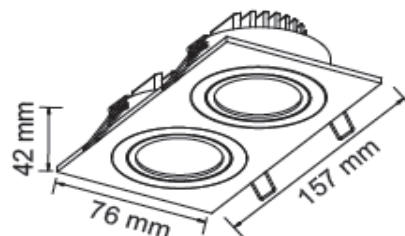

FICHA TÉCNICA

LUMINARIO DE INTERIOR

Tecno Lite
LA LUZ ES TUYA

YDLED-115/6W/30/AL

*Ver instructivo de instalación

CARACTERÍSTICAS

Modelo (s)	YDLED-115/6W/30/AL
Nombre (s)	Bahia II
Aplicación	DownLight Empotrado
Material de la carcasa	0
Terminado	Aluminio
Pantalla	0
Base (portalámpara)	0
Tipo de Lámpara	Integrado LED