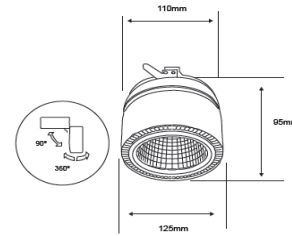

FICHA TÉCNICA

LUMINARIO DE INTERIOR

Tecno Lite
LA LUZ ES TUYA

YDLED-209/24W/30/B

*Ver instructivo de instalación

CARACTERÍSTICAS

Modelo (s)	YDLED-209/24W/30/B
Nombre (s)	Belgica
Aplicación	DownLight Empotrado
Material de la carcasa	0
Terminado	Blanco
Pantalla	0
Base (portalámpara)	0
Tipo de Lámpara	Integrado LED