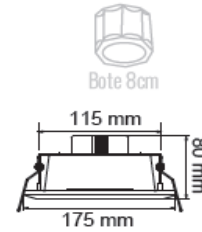

FICHA TÉCNICA

LUMINARIO DE INTERIOR

Tecno Lite
LA LUZ ES TUYA

YDLED-280/8W/40/B

*Ver instructivo de instalación

CARACTERÍSTICAS

Modelo (s)	YDLED-280/8W/40/B
Nombre (s)	Berlin
Aplicación	Downlight Empotrado
Material de la carcaza	0
Terminado	Blanco
Pantalla	0
Base (portalámpara)	0
Tipo de Lámpara	Integrado LED

PARAMETROS ELÉCTRICOS

Tensión Nominal [V~]	100-240 V ~
Consumo de potencia [W]	8 W
Frecuencia Nominal [Hz]	50/60 Hz
Consumo de Corriente [A]	0.08 - 0.03 A
Factor de Potencia [f.p.]	0
Flujo luminoso [lm]	400 lm
Temperatura de color [K]	4 000 K
Color de Luz	0
Angulo de Apertura [°]	NA
IRC	80
Temperatura de Operación	0 - 40 °C