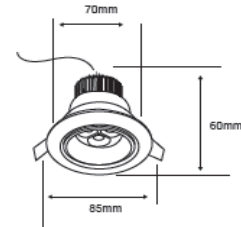

FICHA TÉCNICA

LUMINARIO DE INTERIOR

Tecno Lite
LA LUZ ES TUYA

YDLED-451/5W/30

*Ver instructivo de instalación

CARACTERÍSTICAS

Modelo (s)	YDLED-451/5W/30
Nombre (s)	Barranca
Aplicación	Downlight Empotrado
Material de la carcaza	0
Terminado	Blanco
Pantalla	0
Base (portalámpara)	NA
Tipo de Lámpara	Integrado LED

PARAMETROS ELÉCTRICOS

Tensión Nominal [V~]	100-240 V ~
Consumo de potencia [W]	5 W
Frecuencia Nominal [Hz]	50/60 Hz
Consumo de Corriente [A]	0.05 - 0.02 A
Factor de Potencia [f.p.]	0
Flujo luminoso [lm]	250 lm
Temperatura de color [K]	3 000 K
Color de Luz	0
Angulo de Apertura [°]	25 °
IRC	80
Temperatura de Operación	0