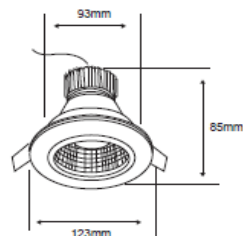

FICHA TÉCNICA

LUMINARIO DE INTERIOR

Tecno Lite
LA LUZ ES TUYA

YDLED-462/6W/30

*Ver instructivo de instalación

CARACTERÍSTICAS

Modelo (s)	YDLED-462/6W/30
Nombre (s)	Bracketville
Aplicación	DownLight Empotrado
Material de la carcaza	Aluminio
Terminado	Aluminio
Pantalla	Policarbonato
Base (portalámpara)	NA
Tipo de Lámpara	Integrado LED

PARAMETROS ELÉCTRICOS

Tensión Nominal [V~]	100-240 V ~
Consumo de potencia [W]	6 W
Frecuencia Nominal [Hz]	50/60 Hz
Consumo de Corriente [A]	0.06 - 0.03 A
Factor de Potencia [f.p.]	0.9
Flujo luminoso [lm]	450 lm
Temperatura de color [K]	3 000 K
Color de Luz	Blanco calido
Angulo de Apertura [°]	50 °
IRC	80
Temperatura de Operación	-10 - 40 °C