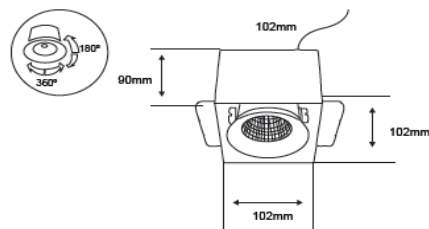

FICHA TÉCNICA

LUMINARIO DE INTERIOR

Tecno Lite
LA LUZ ES TUYA

YDLED-491/7W/30/N

*Ver instructivo de instalación

CARACTERÍSTICAS

Modelo (s)	YDLED-491/7W/30/N
Nombre (s)	Birmingham
Aplicación	DownLight Empotrado
Material de la carcaza	0
Terminado	Negro
Pantalla	0
Base (portalámpara)	0
Tipo de Lámpara	Integrado LED

PARAMETROS ELÉCTRICOS

Tensión Nominal [V~]	100-240 V ~
Consumo de potencia [W]	7 W
Frecuencia Nominal [Hz]	50/60 Hz
Consumo de Corriente [A]	0.07 - 0.03 A
Factor de Potencia [f.p.]	0
Flujo luminoso [lm]	500 lm
Temperatura de color [K]	3 000 K
Color de Luz	0
Angulo de Apertura [°]	NA
IRC	80
Temperatura de Operación	-10 - 40 °C