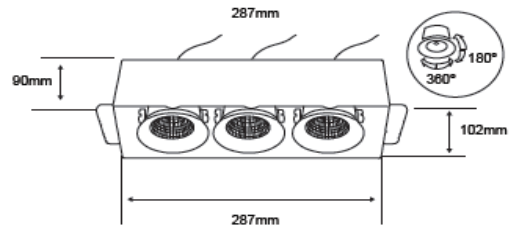

FICHA TÉCNICA

LUMINARIO DE INTERIOR

Tecno Lite
LA LUZ ES TUYA

YDLED-493/21W/30/N

*Ver instructivo de instalación

CARACTERÍSTICAS

Modelo (s)	YDLED-493/21W/30/N
Nombre (s)	Birmingham II
Aplicación	DownLight Empotrado
Material de la carcaza	0
Terminado	Negro
Pantalla	0
Base (portalámpara)	0
Tipo de Lámpara	Integrado LED