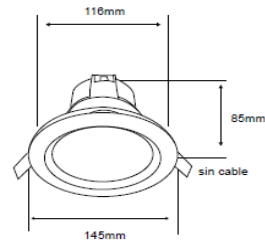

FICHA TÉCNICA

LUMINARIO DE INTERIOR

Tecno Lite
LA LUZ ES TUYA

YDLEDM-1/12.5W/40B

*Ver instructivo de instalación

CARACTERÍSTICAS

Modelo (s)	YDLEDM-1/12.5W/40B
Nombre (s)	Baltimore
Aplicación	DownLight Empotrado
Material de la carcasa	Aluminio y policarbonato
Terminado	Blanco
Pantalla	policarbonato
Base (portalámpara)	NA
Tipo de Lámpara	Integrado LED

PARAMETROS ELÉCTRICOS

Tensión Nominal [V~]	100-240 V ~
Consumo de potencia [W]	12.5 W
Frecuencia Nominal [Hz]	50/60 Hz
Consumo de Corriente [A]	0.13 - 0.05 A
Factor de Potencia [f.p.]	0.9
Flujo luminoso [lm]	950 lm
Temperatura de color [K]	4 000 K
Color de Luz	Blanco frio
Angulo de Apertura [°]	NA
IRC	80
Temperatura de Operación	0 °C - 40 °C