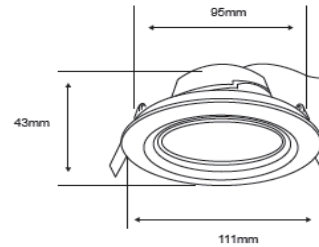

FICHA TÉCNICA

LUMINARIO DE INTERIOR

Tecno Lite
LA LUZ ES TUYA

YDLEDM-2/8W/27

*Ver instructivo de instalación

CARACTERÍSTICAS

Modelo (s)	YDLEDM-2/8W/27
Nombre (s)	Bangkok
Aplicación	DownLight Empotrado
Material de la carcasa	0
Terminado	Blanco
Pantalla	0
Base (portalámpara)	0
Tipo de Lámpara	Integrado LED

PARAMETROS ELÉCTRICOS

Tensión Nominal [V~]	100-240 V ~
Consumo de potencia [W]	8 W
Frecuencia Nominal [Hz]	50/60 Hz
Consumo de Corriente [A]	0.08 - 0.03 A
Factor de Potencia [f.p.]	0.9
Flujo luminoso [lm]	550 lm
Temperatura de color [K]	2 700 K
Color de Luz	0
Angulo de Apertura [°]	NA
IRC	80
Temperatura de Operación	0 °C - 40 °C