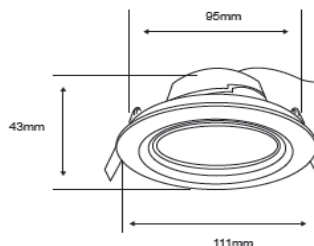

FICHA TÉCNICA

LUMINARIO DE INTERIOR

Tecno Lite
LA LUZ ES TUYA

YDLEDM-2/8W/40

*Ver instructivo de instalación

CARACTERÍSTICAS

| | |
|------------------------|---------------------|
| Modelo (s) | YDLEDM-2/8W/40 |
| Nombre (s) | Bangkok |
| Aplicación | DownLight Empotrado |
| Material de la carcasa | 0 |
| Terminado | Blanco |
| Pantalla | 0 |
| Base (portalámpara) | 0 |
| Tipo de Lámpara | Integrado LED |