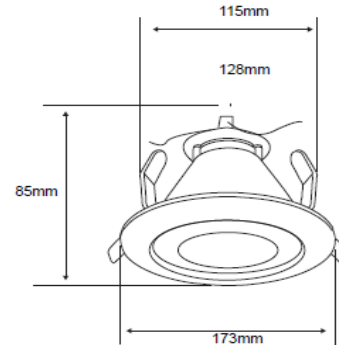

FICHA TÉCNICA

LUMINARIO DE INTERIOR

Tecno Lite
LA LUZ ES TUYA

YDM-1508/14W/65/B

CARACTERÍSTICAS

| | |
|------------------------|-----------------------|
| Modelo (s) | YDM-1508/14W/65/B |
| Nombre (s) | Nadi |
| Aplicación | DownLight Empotrado |
| Material de la carcaza | Policarbonato |
| Terminado | Blanco |
| Pantalla | Cristal/Policarbonato |
| Base (portalámpara) | E-26 |
| Tipo de Lámpara | Fluorescente |