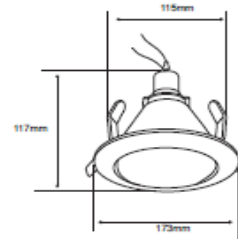

FICHA TÉCNICA

LUMINARIO DE INTERIOR

Tecno Lite
LA LUZ ES TUYA

YDM-1512/13W/65

*Ver instructivo de instalación

CARACTERÍSTICAS

Modelo (s)	YDM-1512/13W/65
Nombre (s)	Nadin
Aplicación	DownLight Empotrado
Material de la carcasa	Policarbonato
Terminado	Blanco
Pantalla	Cristal
Base (portalámpara)	E26
Tipo de Lámpara	Fluorescente