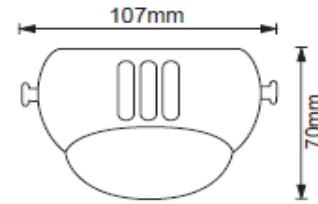

FICHA TÉCNICA

LUMINARIO DE INTERIOR

Tecno Lite
LA LUZ ES TUYA

YS-118/B

*Ver instructivo de instalación

CARACTERÍSTICAS

Modelo (s)	YS-118/B
Nombre (s)	Agliano I
Aplicación	Plafones sin Lámpara
Material de la carcaza	0
Terminado	Blanco
Pantalla	0
Base (portalámpara)	GY6.35
Tipo de Lámpara	No Incluye Lámpara

PARAMETROS ELÉCTRICOS

Tensión Nominal [V~]	100-127 V ~
Consumo de potencia [W]	50 W
Frecuencia Nominal [Hz]	60 Hz
Consumo de Corriente [A]	0.50 - 0.39 A
Factor de Potencia [f.p.]	0
Flujo luminoso [lm]	NA
Temperatura de color [K]	NA
Color de Luz	0
Angulo de Apertura [°]	NA
IRC	NA
Temperatura de Operación	0 °C - 40 °C

BENEFICIOS:

Horas de vida [h]	NA
Atenuable	NA
Garantía	1 AÑO
Certificación	NOM-064

Lada sin costo 01 800 777 LITE

www.tecnolite.com.mx

Iluminación Especializada de Occidente S.A. de C.V.

Av. Dr. Angel Leño No.401, Nave 2 Interior B, Fracc. Los Robles C.P. 45134 Zapopan Jal. México