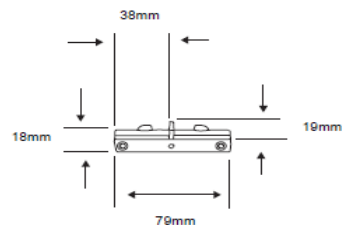

FICHA TÉCNICA

LUMINARIO DE INTERIOR

Tecno Lite
LA LUZ ES TUYA

YS-I/B

*Ver instructivo de instalación

CARACTERÍSTICAS

Modelo (s)	YS-I/B
Nombre (s)	#N/A
Aplicación	Spot Riel/ Accesorio
Material de la carcasa	0
Terminado	Blanco
Pantalla	0
Base (portalámpara)	NA
Tipo de Lámpara	NA

PARAMETROS ELÉCTRICOS

Tensión Nominal [V~]	NA
Consumo de potencia [W]	NA
Frecuencia Nominal [Hz]	60 Hz
Consumo de Corriente [A]	#¡VALOR!
Factor de Potencia [f.p.]	0
Flujo luminoso [lm]	NA
Temperatura de color [K]	NA
Color de Luz	0
Angulo de Apertura [°]	NA
IRC	NA
Temperatura de Operación	0 °C - 40 °C

BENEFICIOS:

Horas de vida [h]	NA
Atenuable	NA
Garantía	1 AÑO
Certificación	NOM-064

Lada sin costo 01 800 777 LITE

www.tecnolite.com.mx

Iluminación Especializada de Occidente S.A. de C.V.

Av. Dr. Angel Leño No.401, Nave 2 Interior B, Fracc. Los Robles C.P. 45134 Zapopan Jal. México