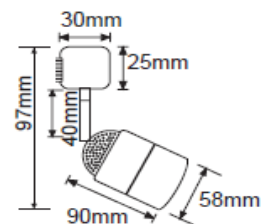

FICHA TÉCNICA

LUMINARIO DE INTERIOR

Tecno Lite
LA LUZ ES TUYA

YSN-367L/B

*Ver instructivo de instalación

CARACTERÍSTICAS

Modelo (s)	YSN-367L/B
Nombre (s)	Bellagio I
Aplicación	Spot Riel sin Lámpara
Material de la carcaza	0
Terminado	Blanco
Pantalla	0
Base (portalámpara)	GU10
Tipo de Lámpara	No Incluye Lámpara