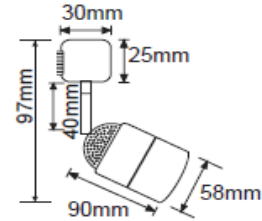

FICHA TÉCNICA

LUMINARIO DE INTERIOR

Tecno Lite
LA LUZ ES TUYA

YSN-367L/N

*Ver instructivo de instalación

CARACTERÍSTICAS

Modelo (s)	YSN-367L/N
Nombre (s)	Bellagio I
Aplicación	Spot Riel sin Lámpara
Material de la carcaza	0
Terminado	Negro
Pantalla	0
Base (portalámpara)	GU10
Tipo de Lámpara	No Incluye Lámpara