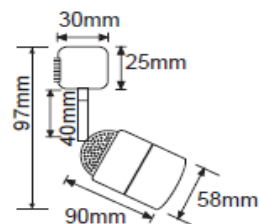

FICHA TÉCNICA

LUMINARIO DE INTERIOR

Tecno Lite
LA LUZ ES TUYA

YSN-367L/S

*Ver instructivo de instalación

CARACTERÍSTICAS

Modelo (s)	YSN-367L/S
Nombre (s)	Bellagio I
Aplicación	Spot Riel sin Lámpara
Material de la carcaza	0
Terminado	Satinado
Pantalla	0
Base (portalámpara)	GU10
Tipo de Lámpara	No Incluye Lámpara

PARAMETROS ELÉCTRICOS

Tensión Nominal [V~]	100-240 V ~ / 12 V ~
Consumo de potencia [W]	50 W
Frecuencia Nominal [Hz]	50/60 Hz
Consumo de Corriente [A]	0.50 - 0.21 A
Factor de Potencia [f.p.]	0
Flujo luminoso [lm]	0
Temperatura de color [K]	0
Color de Luz	0
Angulo de Apertura [°]	0
IRC	0
Temperatura de Operación	0

BENEFICIOS:

Horas de vida [h]	0
Atenuable	0
Garantía	1 AÑO
Certificación	NOM-064

Lada sin costo 01 800 777 LITE

www.tecnolite.com.mx

Iluminación Especializada de Occidente S.A. de C.V.

Av. Dr. Angel Leño No.401, Nave 2 Interior B, Fracc. Los Robles C.P. 45134 Zapopan Jal. México