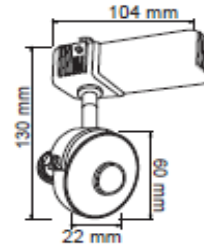

FICHA TÉCNICA

LUMINARIO DE INTERIOR

Tecno Lite
LA LUZ ES TUYA

YSN004-LED/6W/30S

*Ver instructivo de instalación

CARACTERÍSTICAS

Modelo (s)	YSN004-LED/6W/30S
Nombre (s)	Burdeos I
Aplicación	Spot Riel LED
Material de la carcasa	Aluminio
Terminado	Satinado
Pantalla	NA
Base (portalámpara)	NA
Tipo de Lámpara	Integrado LED

PARAMETROS ELÉCTRICOS

Tensión Nominal [V~]	100-240 V ~
Consumo de potencia [W]	6 W
Frecuencia Nominal [Hz]	50/60 Hz
Consumo de Corriente [A]	0.06 - 0.03 A
Factor de Potencia [f.p.]	0.6
Flujo luminoso [lm]	450 lm
Temperatura de color [K]	3 000 K
Color de Luz	Blanco Calido
Angulo de Apertura [°]	60 °
IRC	80
Temperatura de Operación	0 °C - 40 °C