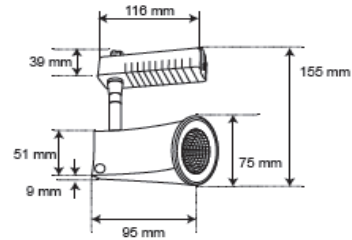

FICHA TÉCNICA

LUMINARIO DE INTERIOR

Tecno Lite
LA LUZ ES TUYA

YSN011-LED/7.5W30N

*Ver instructivo de instalación

CARACTERÍSTICAS

Modelo (s)	YSN011-LED/7.5W30N
Nombre (s)	Berrotarán I
Aplicación	Spot sobreponer LED
Material de la carcaza	0
Terminado	Negro
Pantalla	0
Base (portalámpara)	0
Tipo de Lámpara	Integrado LED

PARAMETROS ELÉCTRICOS

Tensión Nominal [V~]	100-240 V ~
Consumo de potencia [W]	7.5 W
Frecuencia Nominal [Hz]	50/60 Hz
Consumo de Corriente [A]	0.08 - 0.03 A
Factor de Potencia [f.p.]	0
Flujo luminoso [lm]	450 lm
Temperatura de color [K]	3 000 K
Color de Luz	0
Angulo de Apertura [°]	36 °
IRC	80
Temperatura de Operación	0 °C - 40 °C